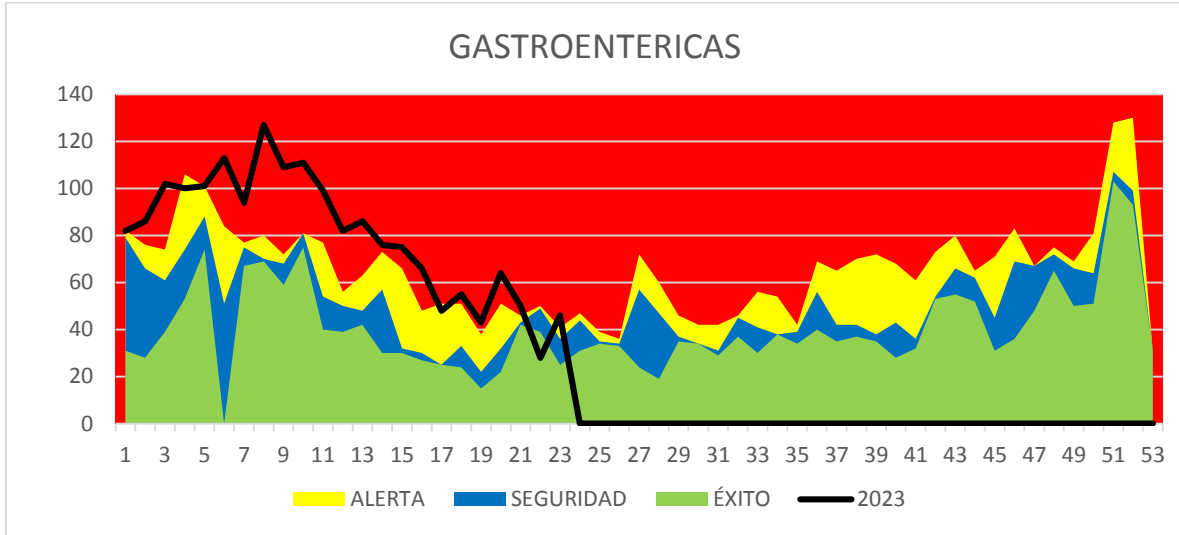

CORREDORES ENDEMICOS - CIPOLLETTI

Semana epidemiológica de la 16 a la 23

Semana epidemiológica de la 16 a la 23

Fuente SISA

SNVS 2.0

Servicio Nacional de Vigilancia Epidemiológica

Semana epidemiológica de la 16 a la 23

Semana epidemiológica de la 16 a la 23

Fuente SISA

SNVS 2.0

Servicio Nacional de Vigilancia Epidemiológica

Semana epidemiológica de la 16 a la 23

Semana epidemiológica de la 16 a la 23

Fuente SISA

SNVS 2.0

Servicio Nacional de Vigilancia Epidemiológica

Semana epidemiológica de la 16 a la 23

Semana epidemiológica de la 16 a la 23

Fuente SISA

SNVS 2.0

Servicio Nacional de Vigilancia Epidemiológica