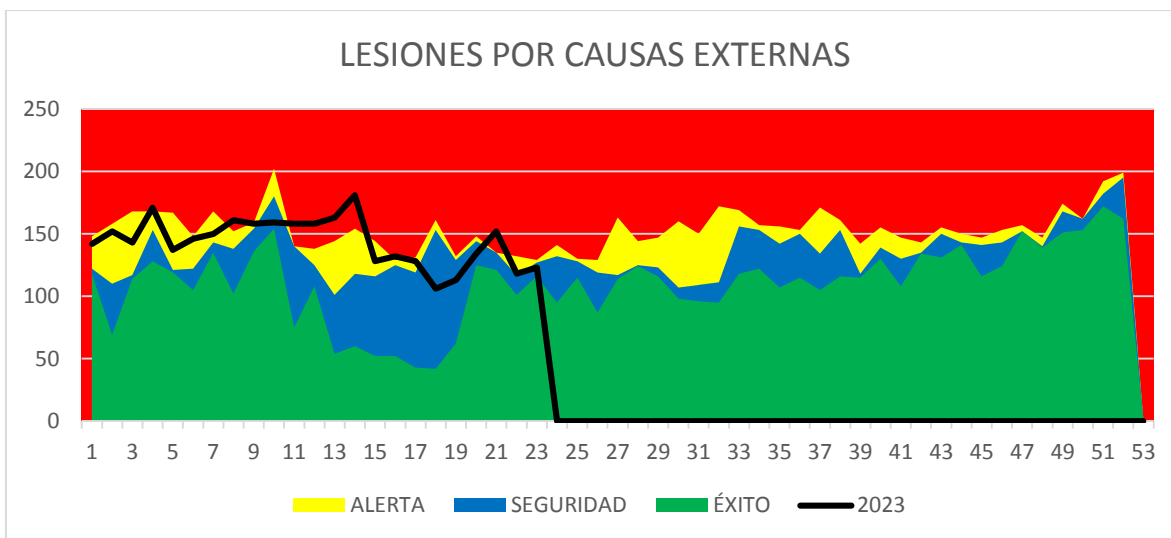

CORREDORES ENDEMICOS - CIPOLLETTI

Semana epidemiológica de la 16 a la 23

Semana epidemiológica de la 16 a la 23

Fuente SISA

SNVS 2.0

Servicio Nacional de Vigilancia Epidemiológica

Semana epidemiológica de la 16 a la 23

Semana epidemiológica de la 16 a la 23

Fuente SISA

SNVS 2.0

Servicio Nacional de Vigilancia Epidemiológica

Semana epidemiológica de la 16 a la 23

Semana epidemiológica de la 16 a la 23

Fuente SISA

SNVS 2.0

Servicio Nacional de Vigilancia Epidemiológica

Semana epidemiológica de la 16 a la 23

Semana epidemiológica de la 16 a la 23

Fuente SISA

SNVS 2.0

Servicio Nacional de Vigilancia Epidemiológica