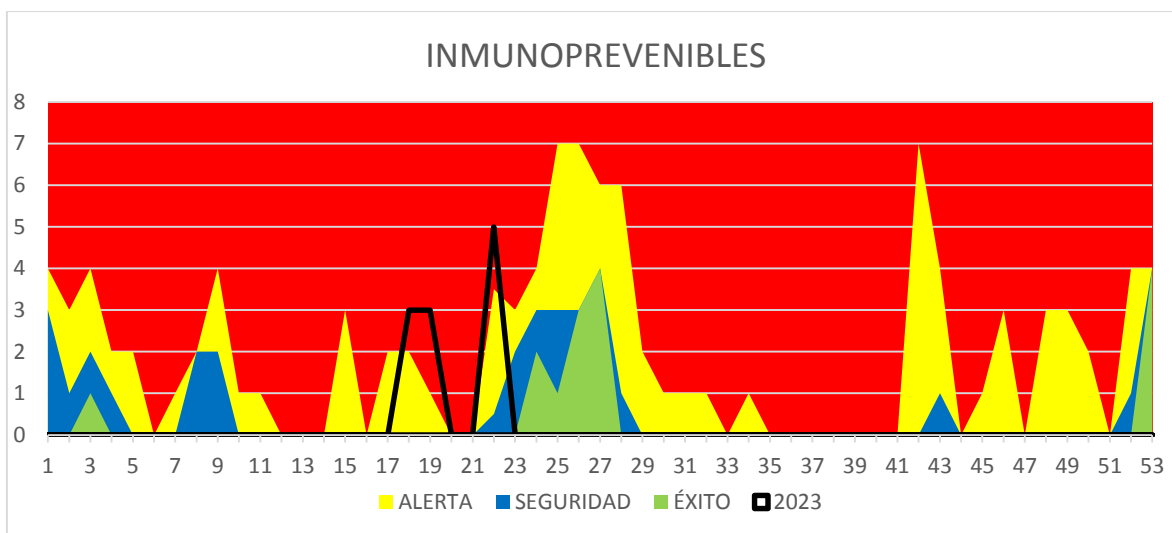

CORREDORES ENDEMICOS - CIPOLLETTI

Semana epidemiológica de la 16 a la 23

Semana epidemiológica de la 16 a la 23

Fuente SISA

SNVS 2.0

Servicio Nacional de Vigilancia Epidemiológica

Semana epidemiológica de la 16 a la 23

Semana epidemiológica de la 16 a la 23

Fuente SISA

SNVS 2.0

Servicio Nacional de Vigilancia Epidemiológica

Semana epidemiológica de la 16 a la 23

Semana epidemiológica de la 16 a la 23

Fuente SISA

SNVS 2.0

Servicio Nacional de Vigilancia Epidemiológica

Semana epidemiológica de la 16 a la 23

Semana epidemiológica de la 16 a la 23

Fuente SISA

SNVS 2.0

Servicio Nacional de Vigilancia Epidemiológica