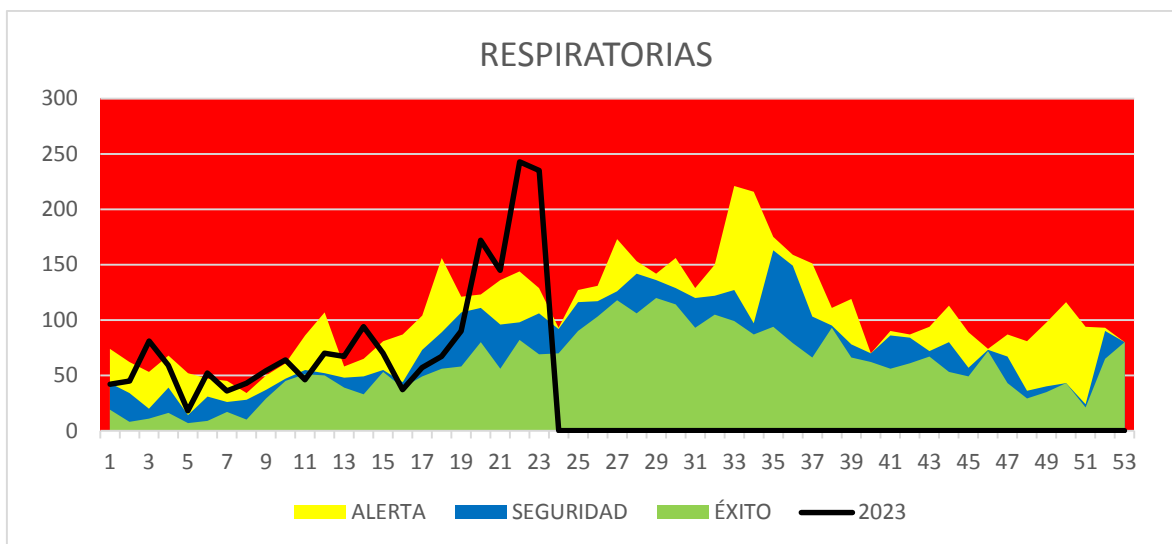

CORREDORES ENDEMICOS - CIPOLLETTI

Semana epidemiológica de la 16 a la 23

Semana epidemiológica de la 16 a la 23

Fuente SISA

SNVS 2.0

Servicio Nacional de Vigilancia Epidemiológica

Semana epidemiológica de la 16 a la 23

Semana epidemiológica de la 16 a la 23

Fuente SISA

SNVS 2.0

Servicio Nacional de Vigilancia Epidemiológica

Semana epidemiológica de la 16 a la 23

Semana epidemiológica de la 16 a la 23

Fuente SISA

SNVS 2.0

Servicio Nacional de Vigilancia Epidemiológica

Semana epidemiológica de la 16 a la 23

Semana epidemiológica de la 16 a la 23

Fuente SISA

SNVS 2.0

Servicio Nacional de Vigilancia Epidemiológica