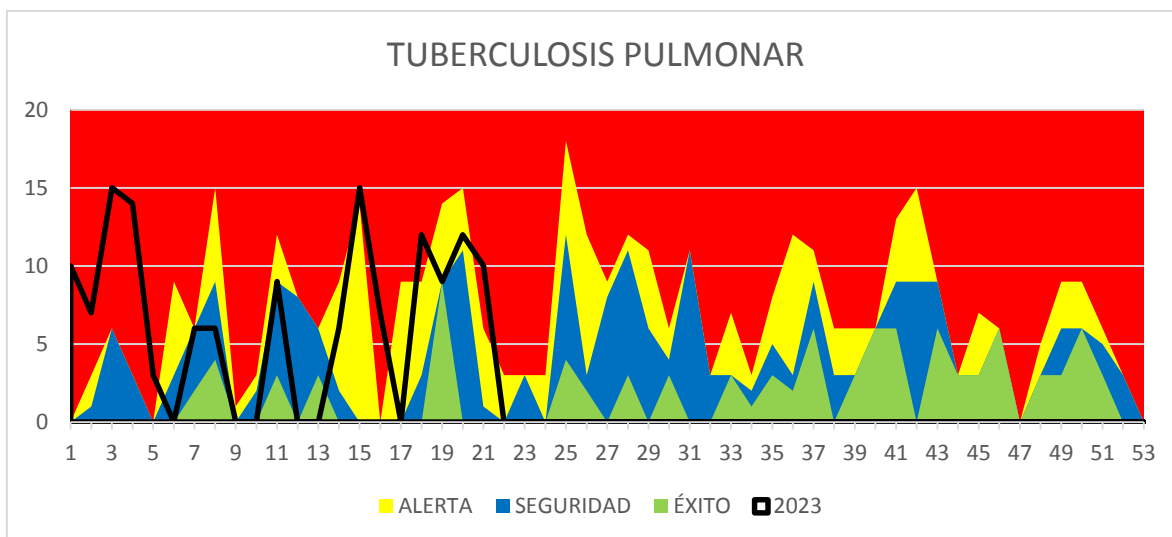

CORREDORES ENDEMICOS - CIPOLLETTI

Semana epidemiológica de la 16 a la 23

Semana epidemiológica de la 16 a la 23

Fuente SISA

SNVS 2.0

Servicio Nacional de Vigilancia Epidemiológica

Semana epidemiológica de la 16 a la 23

Semana epidemiológica de la 16 a la 23

Fuente SISA

SNVS 2.0

Servicio Nacional de Vigilancia Epidemiológica

Semana epidemiológica de la 16 a la 23

Semana epidemiológica de la 16 a la 23

Fuente SISA

SNVS 2.0

Servicio Nacional de Vigilancia Epidemiológica

Semana epidemiológica de la 16 a la 23

Semana epidemiológica de la 16 a la 23

Fuente SISA

SNVS 2.0

Servicio Nacional de Vigilancia Epidemiológica