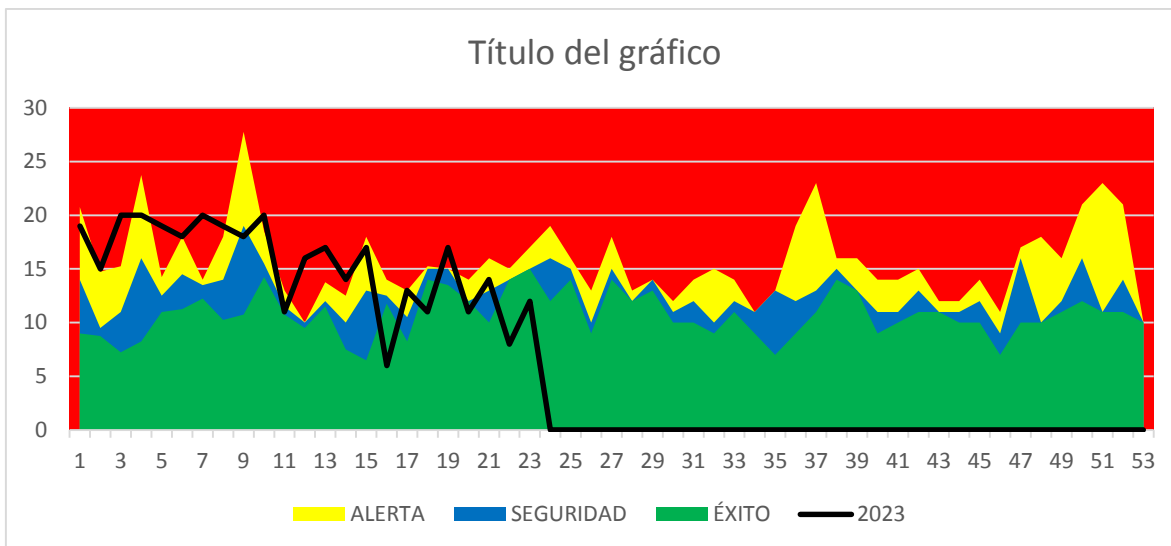

CORREDORES ENDEMICOS - CIPOLLETTI

Semana epidemiológica de la 16 a la 23

Semana epidemiológica de la 16 a la 23

Fuente SISA

SNVS 2.0

Servicio Nacional de Vigilancia Epidemiológica

Semana epidemiológica de la 16 a la 23

Semana epidemiológica de la 16 a la 23

Fuente SISA

SNVS 2.0

Servicio Nacional de Vigilancia Epidemiológica

Semana epidemiológica de la 16 a la 23

Semana epidemiológica de la 16 a la 23

Fuente SISA

SNVS 2.0

Servicio Nacional de Vigilancia Epidemiológica

Semana epidemiológica de la 16 a la 23

Semana epidemiológica de la 16 a la 23

Fuente SISA

SNVS 2.0

Servicio Nacional de Vigilancia Epidemiológica