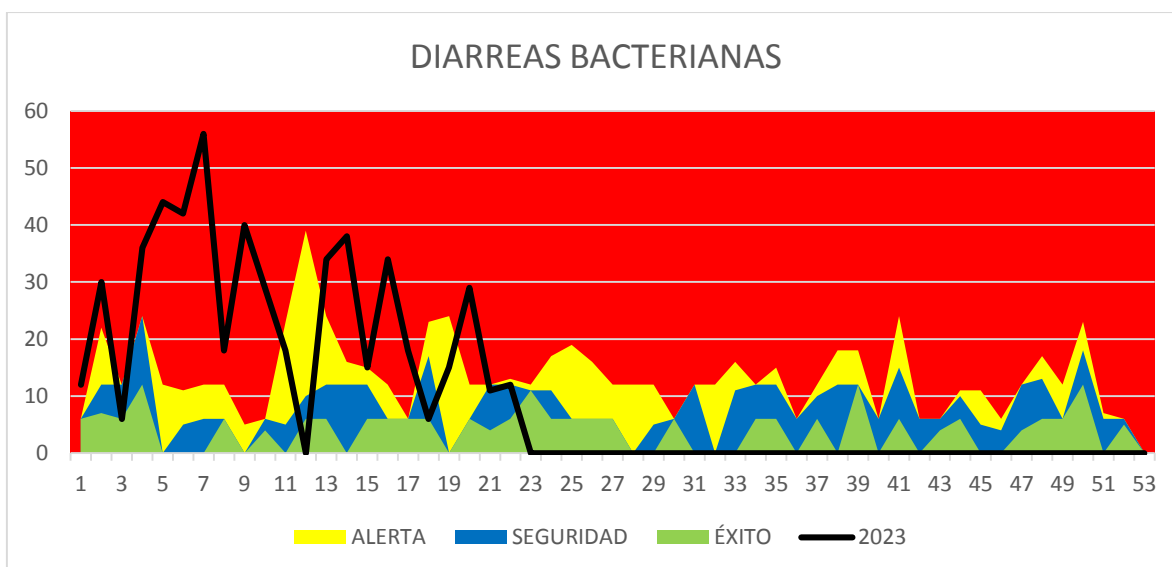

CORREDORES ENDEMICOS - CIPOLLETTI

Semana epidemiológica de la 16 a la 23

Semana epidemiológica de la 16 a la 23

Fuente SISA

SNVS 2.0

Servicio Nacional de Vigilancia Epidemiológica

Semana epidemiológica de la 16 a la 23

Semana epidemiológica de la 16 a la 23

Fuente SISA

SNVS 2.0

Servicio Nacional de Vigilancia Epidemiológica

Semana epidemiológica de la 16 a la 23

Semana epidemiológica de la 16 a la 23

Fuente SISA

SNVS 2.0

Servicio Nacional de Vigilancia Epidemiológica

Semana epidemiológica de la 16 a la 23

Semana epidemiológica de la 16 a la 23

Fuente SISA

SNVS 2.0

Servicio Nacional de Vigilancia Epidemiológica