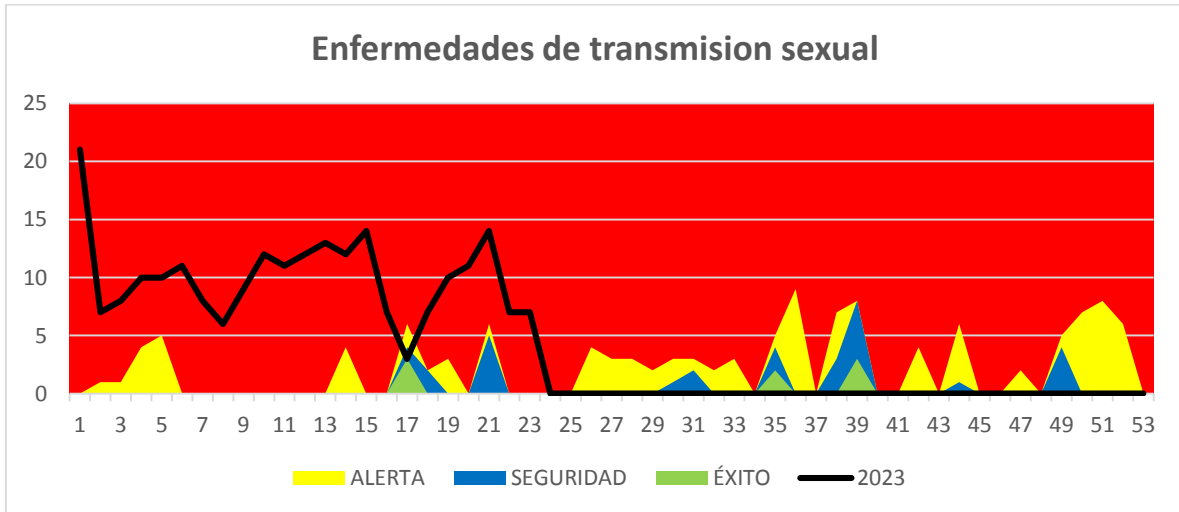

CORREDORES ENDEMICOS - CIPOLLETTI

Semana epidemiológica de la 16 a la 23

Semana epidemiológica de la 16 a la 23

Fuente SISA

SNVS 2.0

Servicio Nacional de Vigilancia Epidemiológica

Semana epidemiológica de la 16 a la 23

Semana epidemiológica de la 16 a la 23

Fuente SISA

SNVS 2.0

Servicio Nacional de Vigilancia Epidemiológica

Semana epidemiológica de la 16 a la 23

Semana epidemiológica de la 16 a la 23

Fuente SISA

SNVS 2.0

Servicio Nacional de Vigilancia Epidemiológica

Semana epidemiológica de la 16 a la 23

Semana epidemiológica de la 16 a la 23

Fuente SISA

SNVS 2.0

Servicio Nacional de Vigilancia Epidemiológica