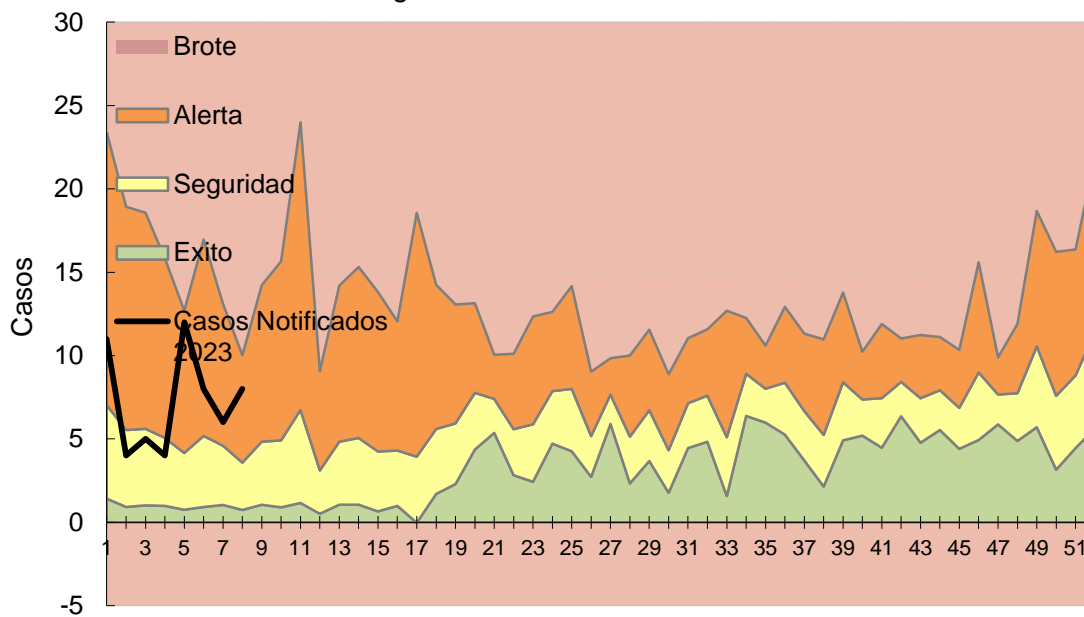

### Corredor endémico semanal de Mordeduras año 2023

Río Negro - hasta SE 8. Históricos 5 años:

SE