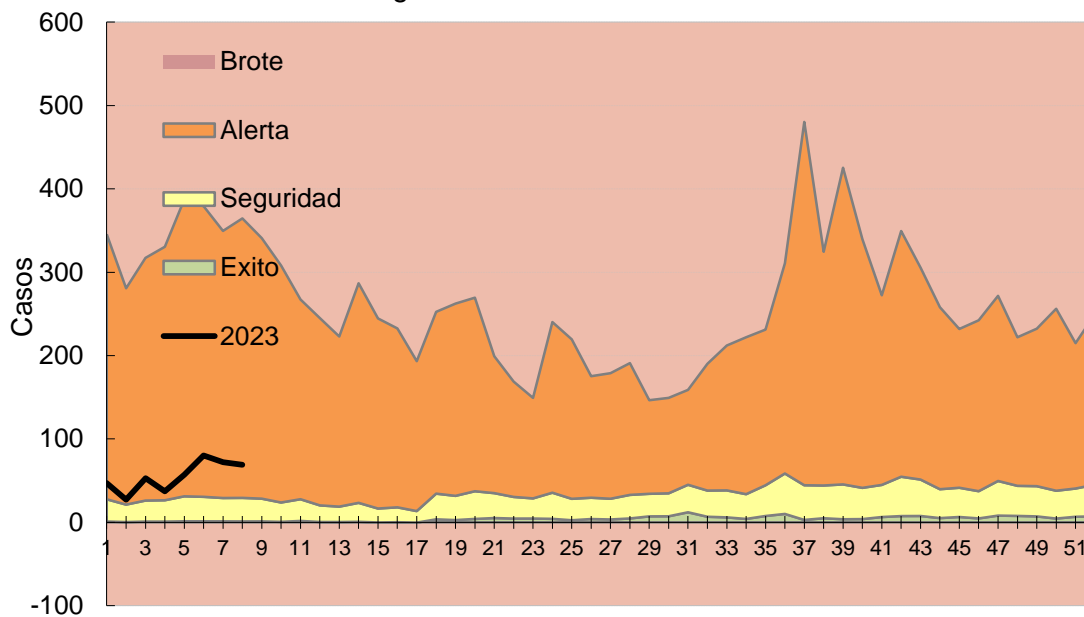

Corredor endémico semanal de Diarreas año 2023

Río Negro - hasta SE 8 Históricos 5 años:

SE